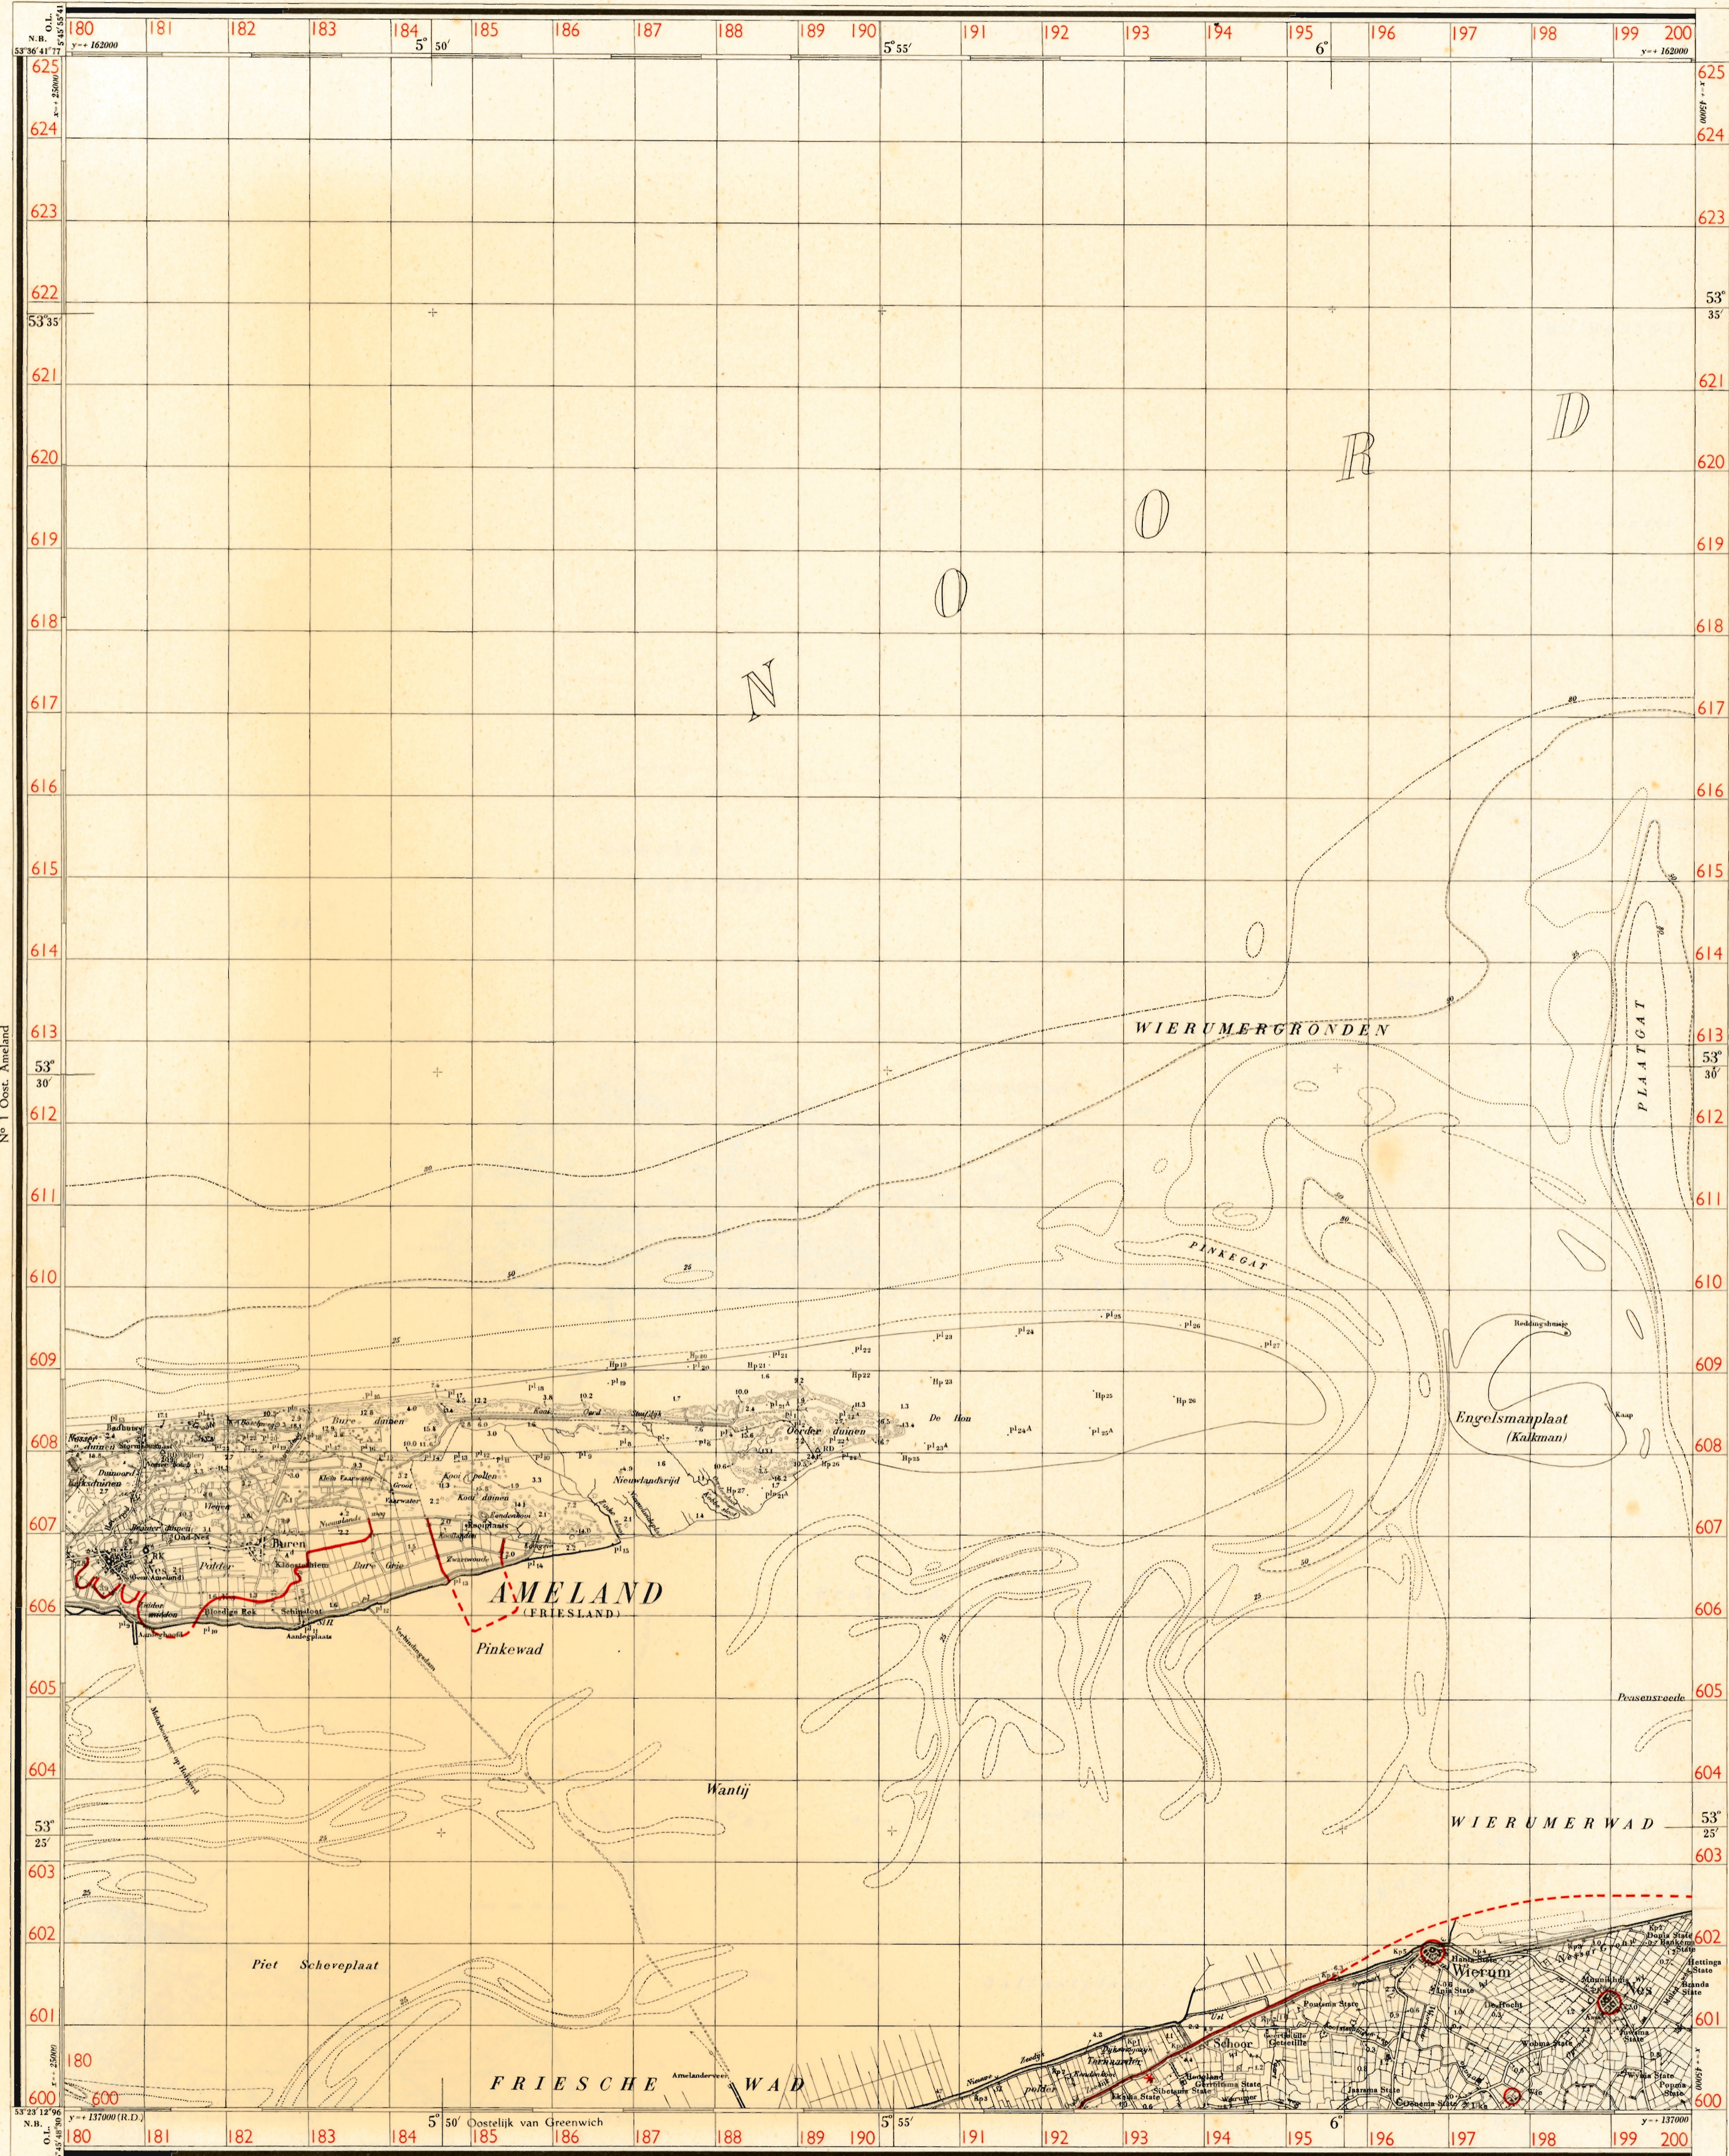

N^o 2 West
SCHIERMONNIKOOG

Verkend in 1927. Ged. herzien in 1949.
Hoogtemeting verricht in 1928.

N^o 1 Oost. Ameland

N^o 2 Oost. Schiermonnikoog

Ministerie van Oorlog.
Topografische Dienst.
Uitgave 1950.

N^o 6 West. Leeuwarden

De Auteursrechten zijn voorbehouden ten behoeve van de Staat der Nederlanden.
Nadruk verboden.

Schaal 1:50 000